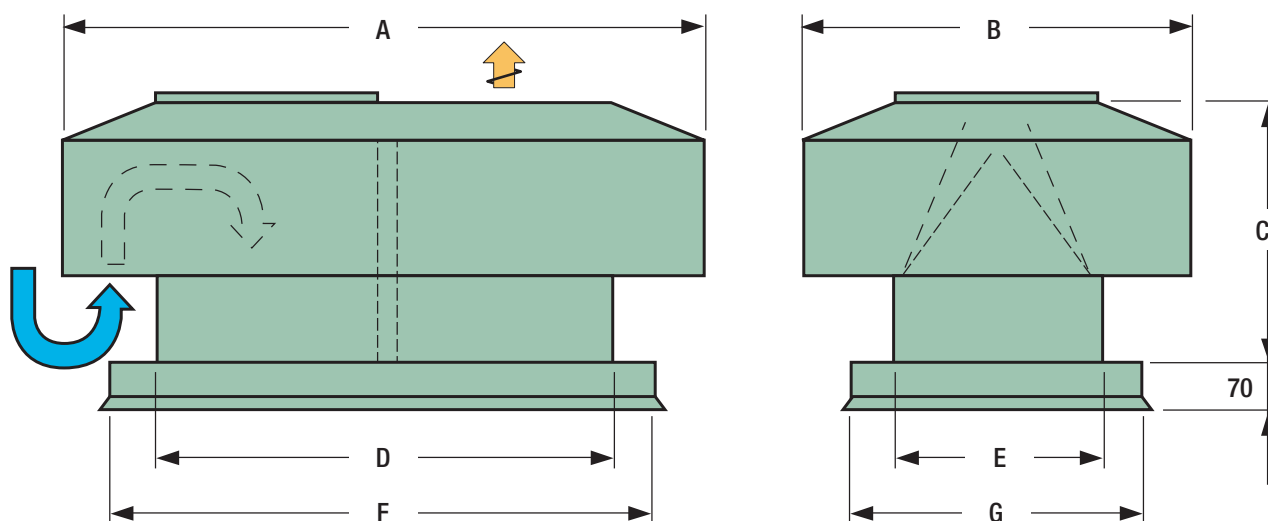

Storlek	Luftflöde l/s	A	B	C	D	E	F	G	Vikt kg	Takgenomföring Dubbel¹⁾
200	80 - 155	700	400	320	500	200	700	400	20	200
300	155 - 335	950	550	405	700	300	900	500	30	300
400	335 - 615	1250	750	515	900	400	1100	600	50	400
500	615 - 975	1450	850	590	1100	500	1300	700	60	500
600	975 - 1390	1650	950	620	1300	600	1500	800	70	600
800	1390 - 2365	2150	1250	705	1700	800	1900	1000	110	800
1000	2365 - 3615	2700	1600	855	2100	1000	2300	1200	155	1000
1200	3615 - 5200	3200	1900	1005	2500	1200	2700	1400	235	1200
1400	5200 - 6850	3750	2200	1100	2900	1400	3100	1600	385	1400
1600	6850 - 9200	4200	2450	1190	3300	1600	3500	1800	525	1600
1800	9200 - 11665	4800	2850	1600	3700	1800	3900	2000	650	1800

¹⁾ Se sidan 3.